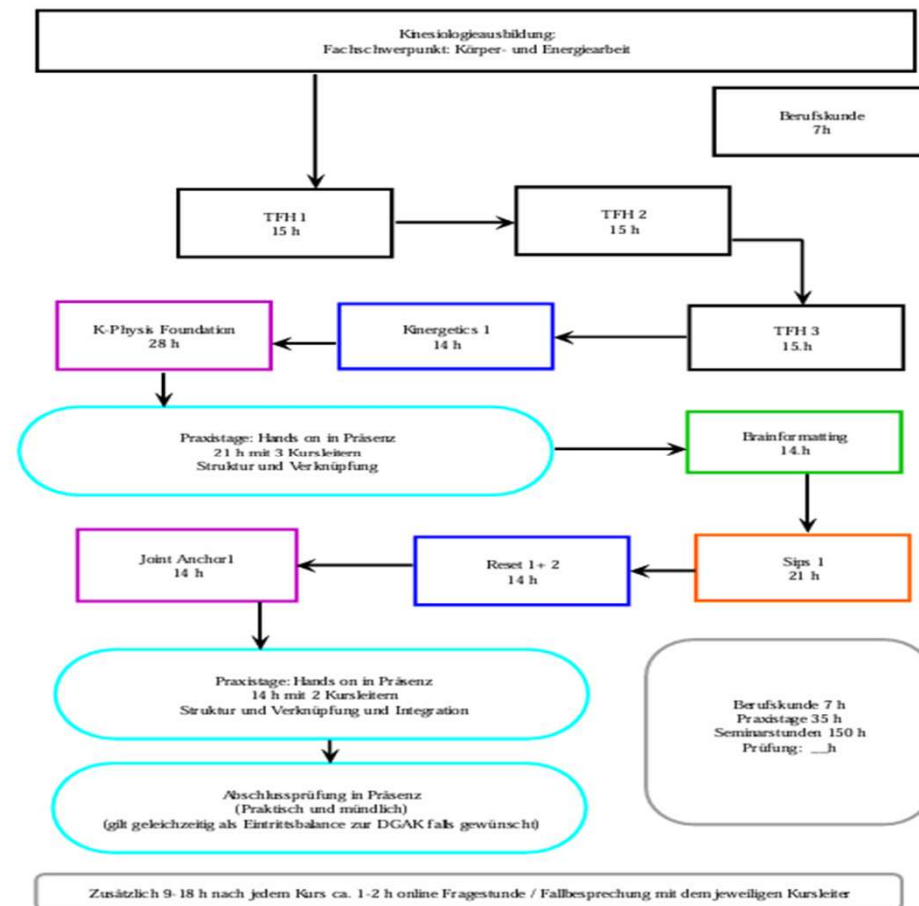

# ZUSAMMENGEFASST ERWARTET DICH DAS

- Tiefgehende Theorie und praktische Übungen
  - Ein ganzheitlicher Ansatz, der Körper, Geist und Energie verbindet
  - Persönliche Weiterentwicklung und berufliche Professionalisierung
  - Ein Netzwerk von Gleichgesinnten und Experten
-  **Die Ausbildung ist sowohl für den Berufseinstieg als auch zur gezielten Weiterbildung geeignet – mit klarem Fokus auf Praxisrelevanz, persönlicher Entwicklung und direkter Anwendbarkeit.**

# AUSBILDUNGSMODULE IM ÜBERBLICK

Modul	Inhalte	Dauer
Touch for Health 1–3 (TFH)	Einstieg in die Kinesiologie, Muskeltests, Meridiane, Energieausgleich	je 15 Std.
Kinergetics 1	Emotionale Blockaden lösen, energetische Arbeit auf Zellebene	14 Std.
K-Physis Foundation	Struktur- & Energiearbeit, körperliche und energetische Balance	28 Std.
Praxistage 1	Anwendung, Supervision & Fallarbeit mit erfahrenen Kursleitern	21 Std.
Brainformatting	Gehirnstrukturen balancieren, emotionale & mentale Klarheit fördern	14 Std.
SIPS 1	Stressindikatoren im Energiesystem erkennen & balancieren	21 Std.
RESET TMJ® 1 + 2	Kieferentspannung & Stressabbau über das Kausystem	14 Std.
Joint Anchor Technique 1	Aurachirurgie & emotionale Verankerung	14 Std.
Praxistage 2	Anwendung, Supervision & Fallarbeit mit erfahrenen Kursleitern	14 Std.
Abschlussprüfung	Praktisch – optional gleichzeitig Eintrittsbalance zur DGAK	–
Berufskunde & Ethik	Berufsinformation, Verantwortung & Berufsethik	2 Std. online
Online-Fallbesprechungen	Austausch & Integration (begleitend zu jedem Modul)	ca. 9–18 Std. online